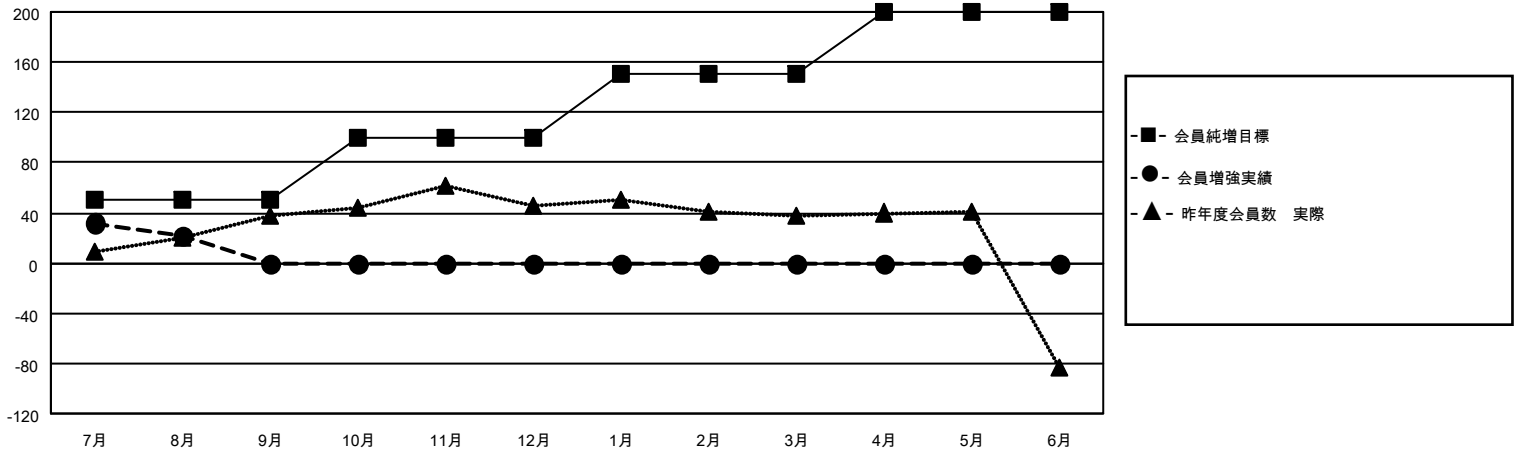

MONTHLY MEMBERSHIP PROGRESS REPORT

地域 JAPAN

District 336 C

Results as of: 8/31/2021

クラブ			
結果：2021-2022			
四半期	新クラブ目標	新クラブ	解散クラブ
7月/8月/9月	0	0	0
10月/11月/12月	0	0	0
1月/2月/3月	0	0	0
4月/5月/6月	0	0	0

名			
結果：2021-2022			
四半期	会員純増目標	会員増強実績	退会者(転籍を含む)実際
7月/8月/9月	50	65	41
10月/11月/12月	50	0	0
1月/2月/3月	50	0	0
4月/5月/6月	50	0	0

新クラブ目標及び実績累計

会員目標及び実績累計

解散クラブ: 0	30 CLUBS OF 82 一名以上の新会 員を登録	男女別	
退会者		男性	2,495 (82.42%)
物故会員 4	会員累計データを見るには、ここをクリック	女性	532 (17.58%)
クラブ解散 0		NON BINARY	0 (0.00%)
その他 37		PREFER NOT TO ANSWER	0 (0.00%)
合計 41		世帯主/家族会員合計	708
		国際会費半額の家族会員	378